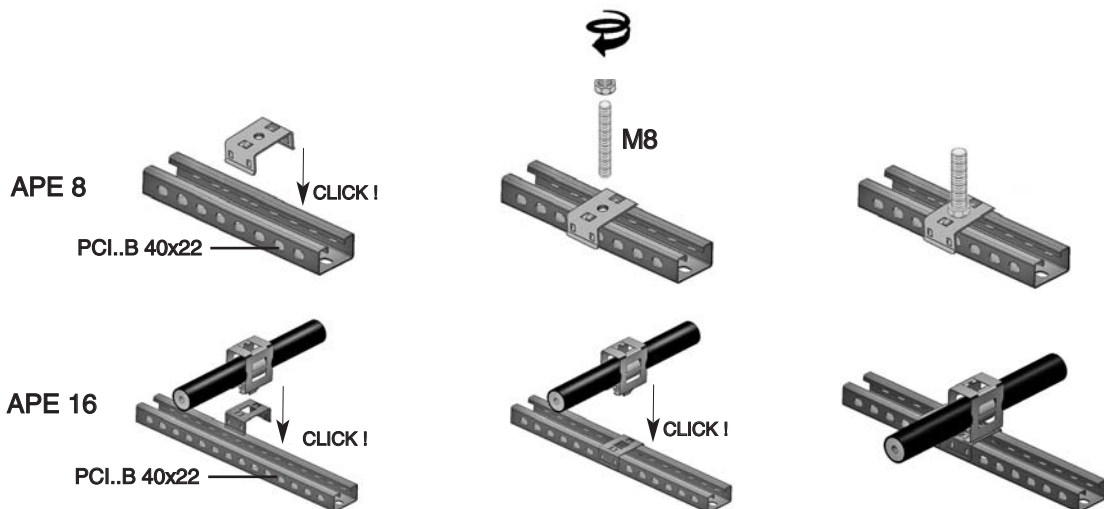

# APE 8 - APE 16

**APE 8 - Applicatore con foro M8**  
**APE 16 - Applicatore con apertura 17x14**

Inserimento rapido a scatto su profilati con fori laterali  
 FIMO PCI.. B 40x22.

**Materiale:**  
 Acciaio inossidabile AISI 304.

**APE 8**

**APE 8 - Adapter mit M8-Gewinde**  
**APE 16 - Adapter mit rechteckiger Öffnung 17x14**

Einschnappmontage auf FIMO Profilschienen mit  
 Seitenbohrungen PCI..B 40x22.

**Material:**  
 Stahl AISI 304 (V2A).

**APE 8 - M8 Threaded Adaptor**  
**APE 16 - Adaptor with rectangular opening 17x14**

Quick snap-in mounting on FIMO PCI.. B-sections 40x22,  
 with lateral holes.

**Material:**  
 Stainless steel AISI 304.

**APE 16**

**APE 8 - Adaptateur avec écrou M8**  
**APE 16 - Adaptateur avec fenêtre 17x14**

Montage rapide sur profilé FIMO PCI..B 40x22, avec trous  
 laterales.

**Matériel:**  
 Acier inox AISI 304

Figura Figure Abbildung Figure	Codice Code Artikel Nr. Code	Articolo Article Artikel Article	Descrizione Description Beschreibung Description				Prezzo Price Preis Prix
	61 3221 0008	<b>APE 8</b>	Applicatore con foro M8 Adaptor with M8 threaded hole Adapter mit M8-Gewinde Adaptateur avec ecrou M8	20			
	61 3221 0016	<b>APE 16</b>	Applicatore con finestra 17x14 Adaptor with rectangular opening 17x14 Adapter mit rechteckiger Öffnung 17x14 Adaptateur avec fenêtre 17x14	20			