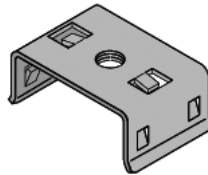

# APE 8 - APE 16

**APE 8 - Applicatore con foro M8**  
**APE 16 - Applicatore con apertura 17x14**

Inserimento rapido a scatto su profilati con fori laterali  
 FIMO PCI.. B 40x22.

**Materiale:**  
 Acciaio inossidabile AISI 304.

**APE 8**

**APE 8 - Adapter mit M8-Gewinde**  
**APE 16 - Adapter mit rechteckiger Öffnung 17x14**

Einschnappmontage auf FIMO Profilschienen mit  
 Seitenbohrungen PCI..B 40x22.

**Material:**  
 Stahl AISI 304 (V2A).

**APE 8 - M8 Threaded Adaptor**  
**APE 16 - Adaptor with rectangular opening 17x14**

Quick snap-in mounting on FIMO PCI.. B-sections 40x22,  
 with lateral holes.

**Material:**  
 Stainless steel AISI 304.

**APE 16**

**APE 8 - Adaptateur avec écrou M8**  
**APE 16 - Adaptateur avec fenêtre 17x14**

Montage rapide sur profilé FIMO PCI..B 40x22, avec trous  
 laterales.

**Matériel:**  
 Acier inox AISI 304

Figura Figure Abbildung Figure	Codice Code Artikel Nr. Code	Articolo Article Artikel Article	Descrizione Description Beschreibung Description				Prezzo Price Preis Prix
	61 3221 0008	<b>APE 8</b>	Applicatore con foro M8 Adaptor with M8 threaded hole Adapter mit M8-Gewinde Adaptateur avec ecrou M8	20			
	61 3221 0016	<b>APE 16</b>	Applicatore con finestra 17x14 Adaptor with rectangular opening 17x14 Adapter mit rechteckiger Öffnung 17x14 Adaptateur avec fenêtre 17x14	20			