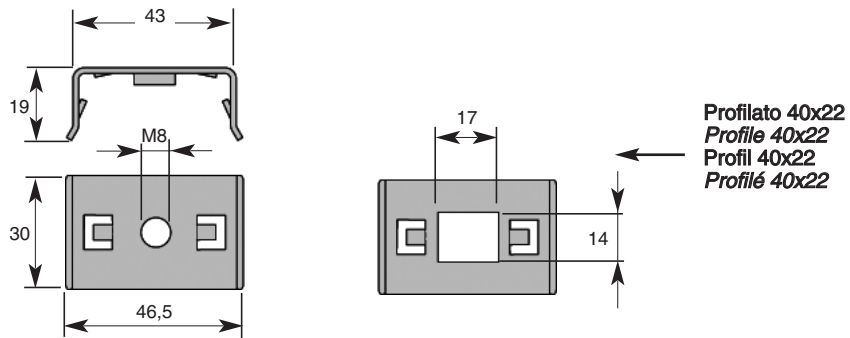

**APE 8**

**APE 8 - Adapter mit M8-Gewinde**  
**APE 16 - Adapter mit rechteckiger Öffnung 17x14**

Einschnappmontage auf FIMO Profilschienen mit  
 Seitenbohrungen PCI..B 40x22.

**Material:**  
 Stahl AISI 304 (V2A).

**APE 8 - M8 Threaded Adaptor**  
**APE 16 - Adaptor with rectangular opening 17x14**

Quick snap-in mounting on FIMO PCI.. B-sections 40x22,  
 with lateral holes.

**Material:**  
 Stainless steel AISI 304.

**APE 16**

**APE 8 - Adaptateur avec écrou M8**  
**APE 16 - Adaptateur avec fenêtre 17x14**

Montage rapide sur profilé FIMO PCI..B 40x22, avec trous  
 laterales.

**Matériel:**  
 Acier inox AISI 304

Figura Figure Abbildung Figure	Codice Code Artikel Nr. Code	Articolo Article Artikel Article	Descrizione Description Beschreibung Description				Prezzo Price Preis Prix
	61 3221 0008	<b>APE 8</b>	Applicatore con foro M8 Adaptor with M8 threaded hole Adapter mit M8-Gewinde Adaptateur avec ecrou M8	20			
	61 3221 0016	<b>APE 16</b>	Applicatore con finestra 17x14 Adaptor with rectangular opening 17x14 Adapter mit rechteckiger Öffnung 17x14 Adaptateur avec fenêtre 17x14	20			