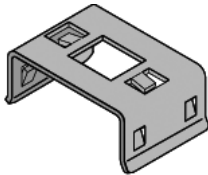

# APE 8 - APE 16

**APE 8 - Applicatore con foro M8**  
**APE 16 - Applicatore con apertura 17x14**

Inserimento rapido a scatto su profilati con fori laterali  
 FIMO PCI.. B 40x22.

**Materiale:**  
 Acciaio inossidabile AISI 304.

**APE 8**

**APE 8 - Adapter mit M8-Gewinde**  
**APE 16 - Adapter mit rechteckiger Öffnung 17x14**

Einschnappmontage auf FIMO Profilschienen mit  
 Seitenbohrungen PCI..B 40x22.

**Material:**  
 Stahl AISI 304 (V2A).

**APE 8 - M8 Threaded Adaptor**  
**APE 16 - Adaptor with rectangular opening 17x14**

Quick snap-in mounting on FIMO PCI.. B-sections 40x22,  
 with lateral holes.

**Material:**  
 Stainless steel AISI 304.

**APE 16**

**APE 8 - Adaptateur avec écrou M8**  
**APE 16 - Adaptateur avec fenêtre 17x14**

Montage rapide sur profilé FIMO PCI..B 40x22, avec trous  
 laterales.

**Matériel:**  
 Acier inox AISI 304

Figura Figure Abbildung Figure	Codice Code Artikel Nr. Code	Articolo Article Artikel Article	Descrizione Description Beschreibung Description				Prezzo Price Preis Prix
	61 3221 0008	<b>APE 8</b>	Applicatore con foro M8 Adaptor with M8 threaded hole Adapter mit M8-Gewinde Adaptateur avec ecrou M8	20			
	61 3221 0016	<b>APE 16</b>	Applicatore con finestra 17x14 Adaptor with rectangular opening 17x14 Adapter mit rechteckiger Öffnung 17x14 Adaptateur avec fenêtre 17x14	20			