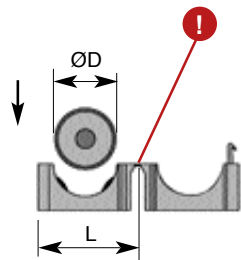

Selle con cerniera flessibile
Saddles with flexible hinge
Wannen mit Scharniergelenk
Garnitures avec charnière flexible