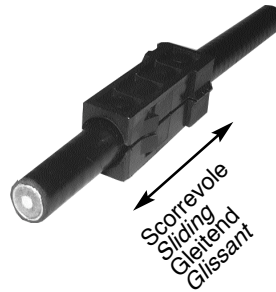

new !!

DAS - Bi-selle calibrate con cerniera flessibile

Sella calibrata sui diametri dei cavi coassiali, incernierata, con chiusura a scatto che consente l'applicazione anticaduta sul cavo stesso. La sella resta libera di scorrere sul cavo per essere infilata lateralmente nel cavallotto del morsetto **mRF**.

Materiale:

P.A. 6 - resistente ai raggi U.V. (-30°C ÷ +120°C)
 Colore: nero (grigio a richiesta).

DAS - Calibrated Double Saddles with flexible hinge

The two hinged half saddles are calibrated on the diameter of coaxial cables. Its closure system allows a provisional locking onto the cable, allowing to slip and being introduced laterally inside the bow of the **mRF** cable clamp

Material:

P.A. 6 - U.V. proof (-30°C ÷ +120°C)
 Colour: black (grey on request).

DAS - Kalibrierte Doppelwannen mit Schnappverschluss

Die durch Laschen verbundenen zwei Halbwannen, werden um das Koaxialkabel gelegt und durch Schnappverschluss eingerastet. Das entstandene unverlierbare Wannenmodul umschließt das Kabel vollständig, gleitet frei und kann problemlos und schnell in die **mRF** Minischelle eingeschoben werden.

Material:

P.A. 6 - U.V. beständig (-30°C ÷ +120°C)
 Farbe: schwarz (grau auf Anfrage).

DAS - Garnitures doubles calibrées avec charnière flexible

Les garnitures sont calibrées sur les diamètres des câbles coaxiaux. Une fermeture à déclenchement permet d'appliquer les garnitures directement sur le câble sans que celles-ci ne tombent. La garniture est libre de glisser sur le câble pour être introduite latéralement dans l'étrier des fixations **mRF**.