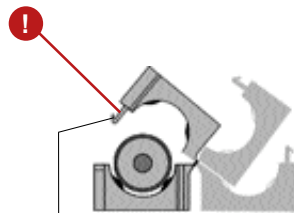

Ganci per pre-fissaggio
Pre-fixing hooks
Vorbefestigung durch Haken
Crochet pour pré-fixations