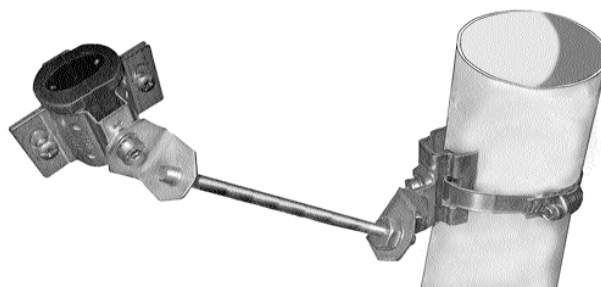

## SUS 8.. - Montagekit

Hochflexibles Befestigungsset, in alle Richtungen orientierbar. Für die Montage verschiedener Elemente. In der Länge regulierbar.

### Matériel:

Acier inox AISI 304.

Figura Figure Abbildung Figure	Codice Code Artikel Nr. Code	Articolo Article Artikel Article	Descrizione Description Beschreibung Description	Misure Measures Masse Dimensions			g 	Prezzo Price Preis Prix
	61 1804 8208	<b>SUS 8/200</b>	Dispositivo orientabile <i>Orientable device</i>	M8 x 200	20		141	
	61 1804 8308	<b>SUS 8/300</b>	Befestigungsset <i>Befestigungsset</i>	M8 x 300	20		171	
	61 1804 8408	<b>SUS 8/400</b>	Dispositif orientable <i>Dispositif orientable</i>	M8 x 400	20		181	

3

Esempi di combinazioni

Combination examples

Montagebeispiele

Exemples de combinaisons

**SUS 8** fissato ad un palo mediante nastro Inox **BIT**, basetta **BAM** con collare **GO** e guarnizione ellittica **GRE**

**SUS 8** installed on a pole with stainless steel **BIT**, **BAM** socle **GO** collar and **GRE** elliptical cushion.

**SUS 8** mit einem Inox Band **BIT** auf einem Mast befestigt, **BAM** Sockel, **GO** Rundschele und elliptische Dichtung **GRE**