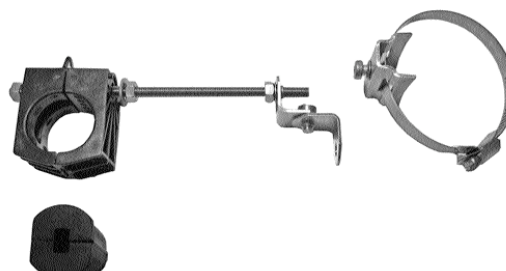

## SUS 8.. - Kit de montage

Dispositif réglable, orientable dans tous les directions. Pour la fixations des accessoires. Longueur ajustable.

### Matériel:

Acier inox AISI 304.

Figura Figure Abbildung Figure	Codice Code Artikel Nr. Code	Articolo Article Artikel Article	Descrizione Description Beschreibung Description	Misure Measures Masse Dimensions			g 	Prezzo Price Preis Prix
	61 1804 8208	<b>SUS 8/200</b>	Dispositivo orientabile <i>Orientable device</i>	M8 x 200	20		141	
	61 1804 8308	<b>SUS 8/300</b>	Befestigungsset <i>Befestigungsset</i>	M8 x 300	20		171	
	61 1804 8408	<b>SUS 8/400</b>	Dispositif orientable <i>Dispositif orientable</i>	M8 x 400	20		181	

3

Esempi di combinazioni

Combination examples

Montagebeispiele

Exemples de combinaisons

**SUS 8** fissato ad un palo mediante nastro Inox **BIT**, basetta **BAM** con collare **GO** e guarnizione ellittica **GRE**

**SUS 8** installed on a pole with stainless steel **BIT**, **BAM** socle **GO** collar and **GRE** elliptical cushion.

**SUS 8** mit einem Inox Band **BIT** auf einem Mast befestigt, **BAM** Sockel, **GO** Rundschele und elliptische Dichtung **GRE**